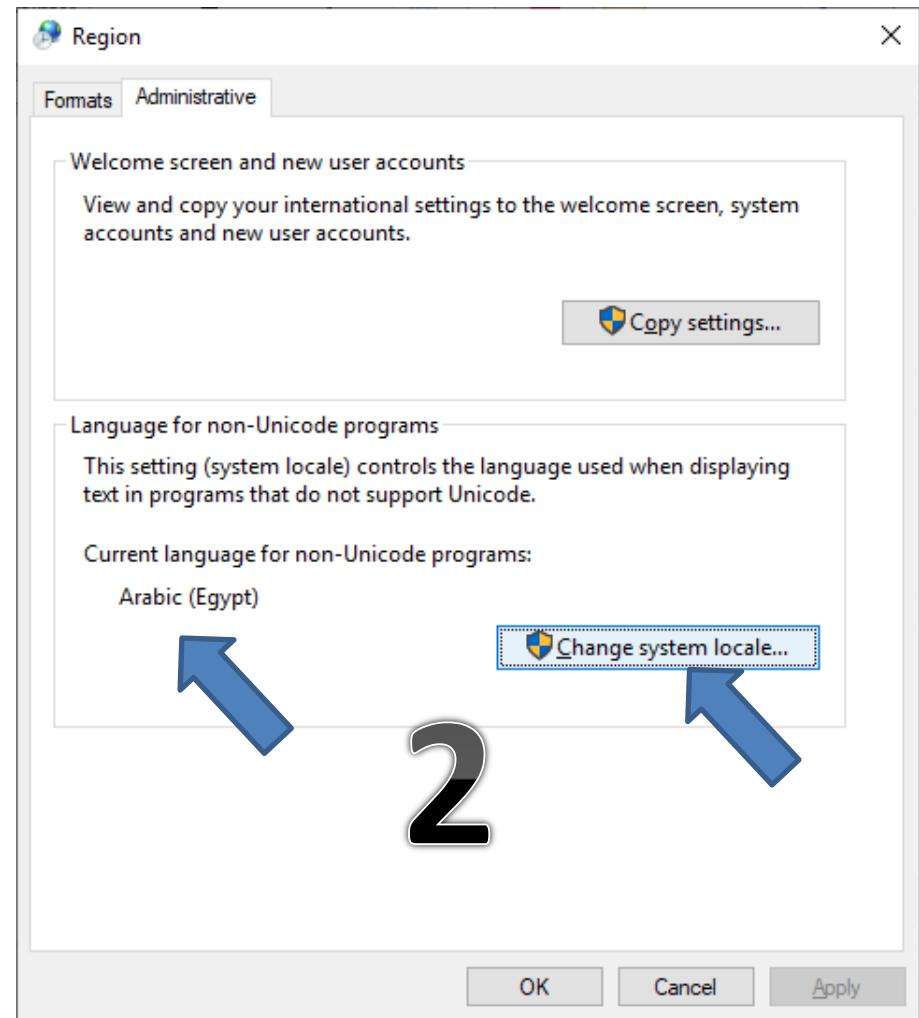

Windows 8 - 8.1 - 10