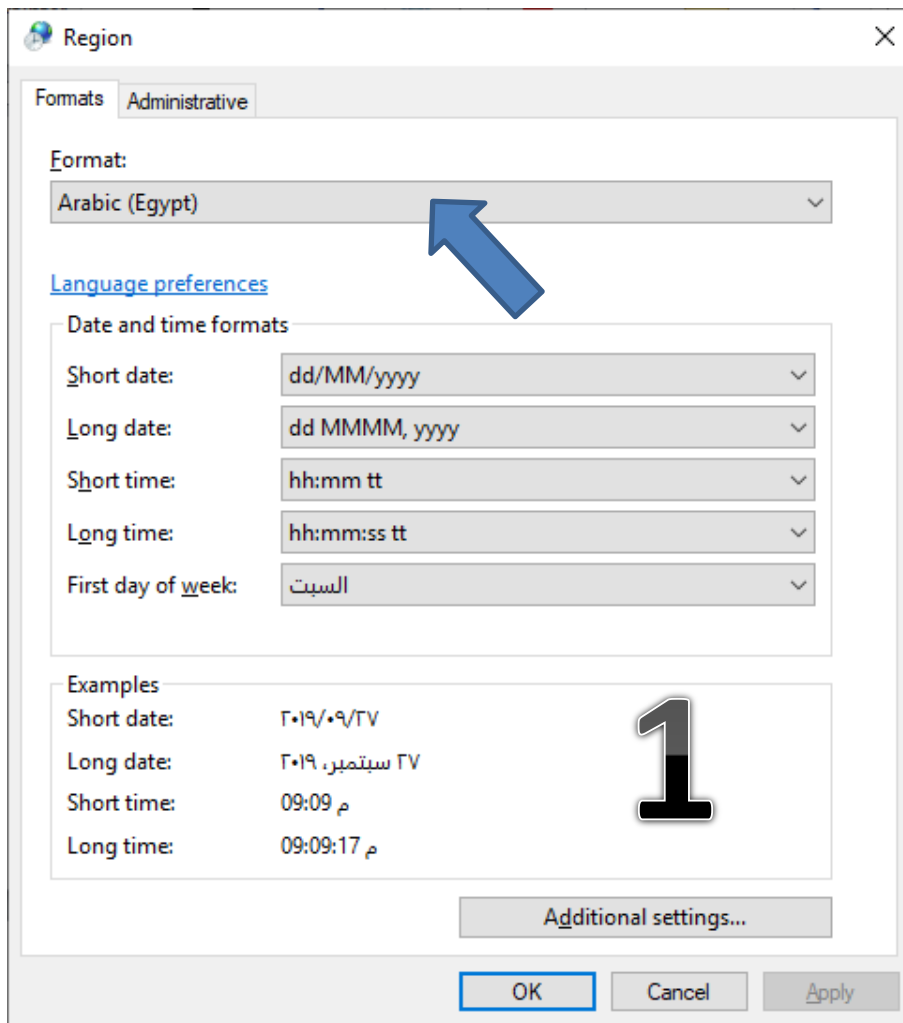

Windows 8 - 8.1 - 10