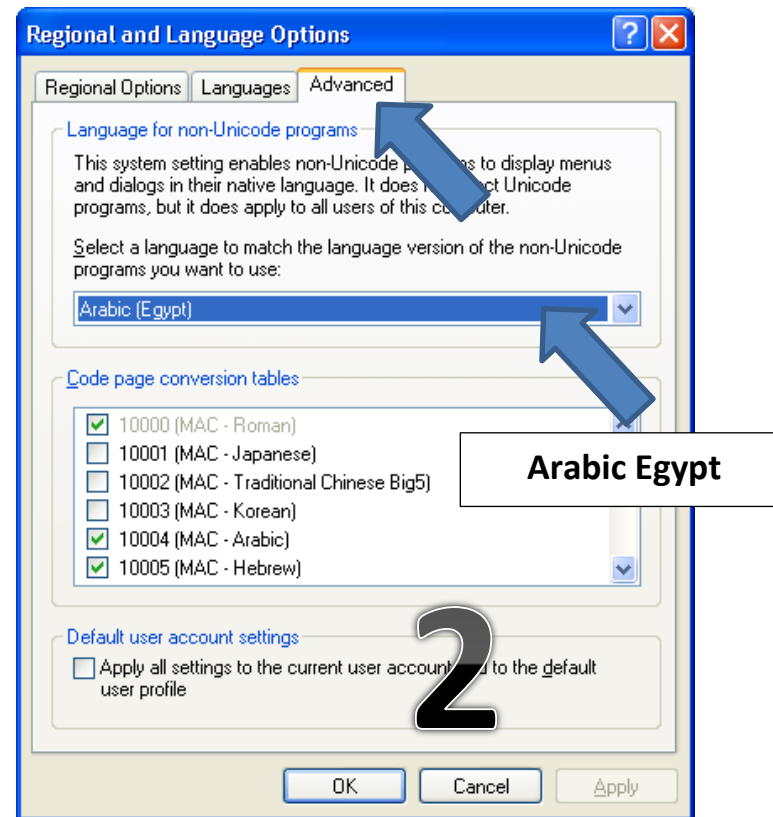

أيام كان نوع الويندوز  
ضغط على مفتاح R +   
وكتابة الامر Intl.cpl